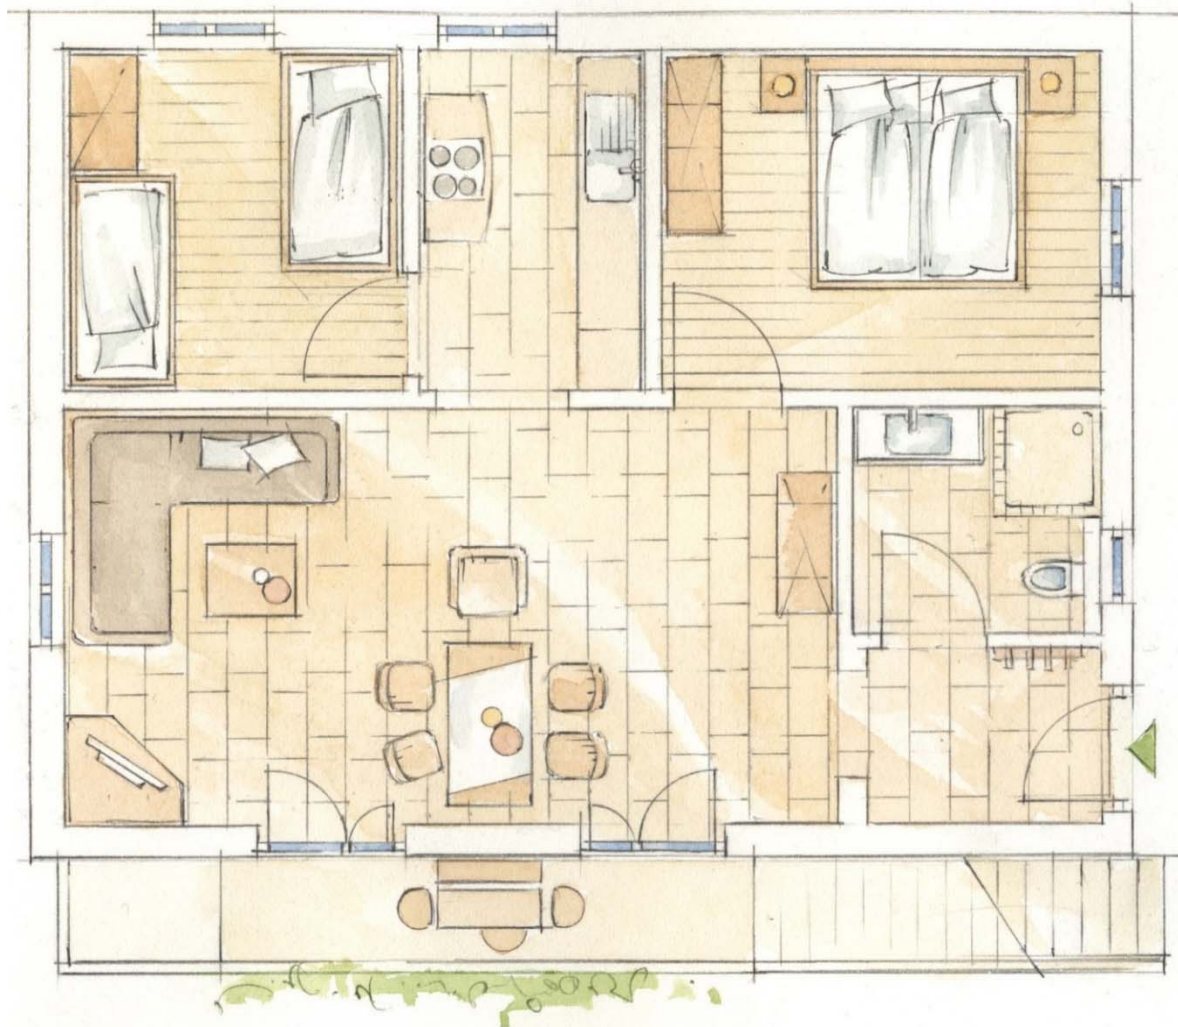

# Ferienwohnung Igel

Moierhof - Der Ferienbauernhof am Chiemsee - Susanne und Matthias Untermayer  
Stöffling 1 - D-83376 Truchtlaching - Telefon: +49 08667 219 - [info@moierhof.de](mailto:info@moierhof.de) - [www.moierhof.de](http://www.moierhof.de)